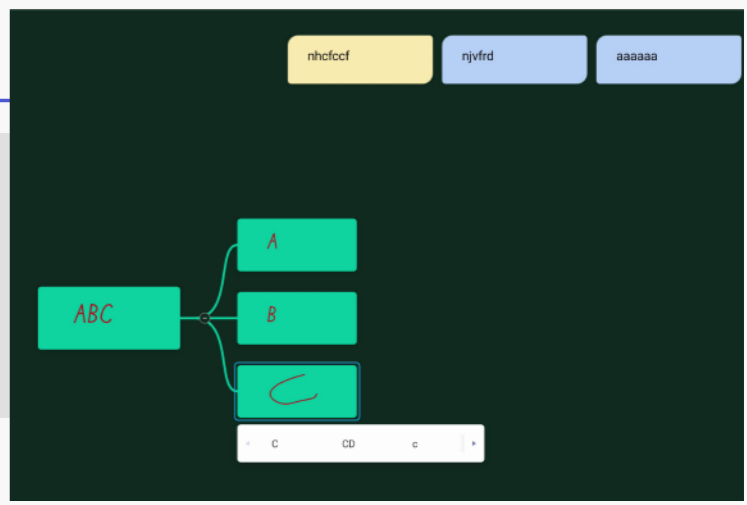

### 簡易快拆式觸控框設計

手旋螺絲即可更換

- 檔案總管  
無需電腦即可操作
- 自訂訊號源名稱
- 網路OTA更新
- 藍牙5.0
- 有線網路共享器  
LAN in&out  
支援WOL(Wake-on-LAN)
- 遠端控制
- 多平台共享

### VESA標準壁掛孔位

500×400mm: 65"  
600×400mm: 75"  
800×400mm: 86"

- 內建Andriod系統  
採用Andriod 11/13
- 雙頻無線網路
- IEC CNS低藍光證書
- 可視角: 178度以上
- 新增子母畫面小工具
- 新增迷你播放器工具

# 04 Ai智能書寫白板

高效雙視窗

可以邊上網  
邊做紀錄

## AI智能修正軌跡

- 選取物件
- 筆刷大小及顏色
- 板擦大小
- 清除全部畫面
- 尺規垂直水平工具
- 2D/3D幾何圖形
- 自訂表格欄位
- 樹狀圖
- 便利貼
- 物件等比放大縮小
- 文字清單
- 上一步/下一步

- 目錄
- 退出
- 分享
- 檔案總覽清單
- 檔案增加頁數
- 上一頁/下一頁