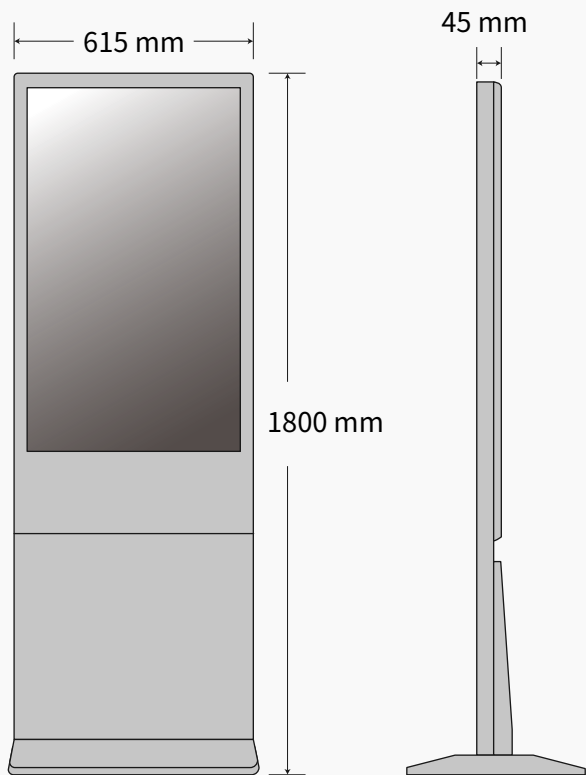

# 機身尺寸及規格

觸控點數	10點
觸控區域	930 X 523mm
觸控分辨率	4096 X 4096
響應時間	5.5 ms
亮度	350cd/m <sup>2</sup>
MTBF	50,000小時
表面硬度	7H
中央處理器	Intel Core i5
記憶體	DDR III 4G
硬碟	64G SSD
網路	支援LAN及WiFi
液晶面板	LG-LED / 43吋
顯示顏色	107,000萬色
長寬比例	16:9
解析度	1920 X 1080
聲音輸出	立體聲 8(w) 5(w)
電壓	輸入110-240AC
支援系統	Windows 10
尺寸	1800 X 615 X 45mm
重量	60Kg