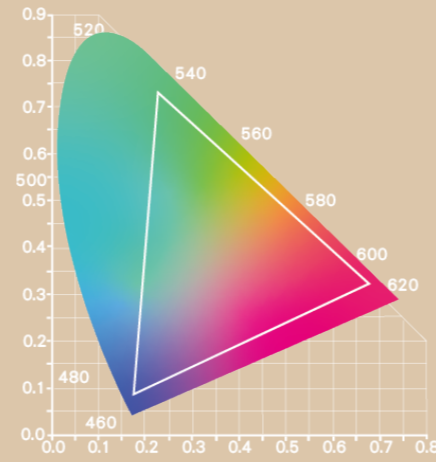

雙頻無線網路

Bluetooth 5.0

LG IPS面板

4K HDR高畫質

AERO TV 5

廣色域
技術色彩更逼真

97%
螢幕占比

視野更遼闊

無線投影

多媒體平台，操作好便利

展現高於FULL HD四倍高質感
細節擁有HDR 10影像處理能力

LG IPS顯示技術

色彩顯示百分百無色差
IPS面板技術擁有光源控制，
任何角度都清晰可見。

2.4G & 5G
雙頻無線網路

iCast 即時資訊看板系統

- 排程設定，自動撥放
- 群組管理，版型設定
- 可圖片輪播、YouTube、Html網址等多元播放功能。