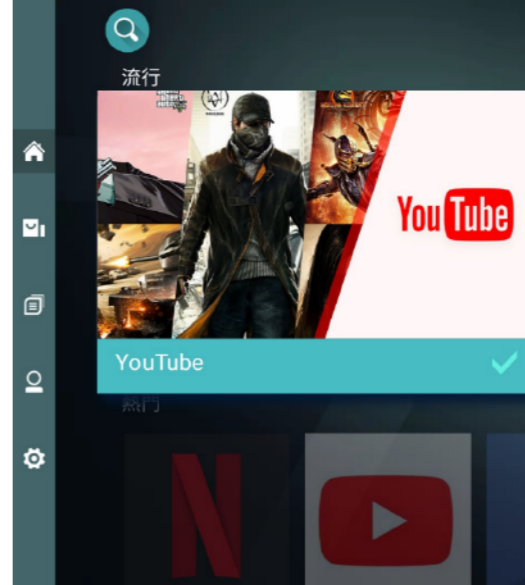

雙頻無線網路

Bluetooth 5.0

LG IPS面板

4K HDR高畫質

AERO TV 5

廣色域
技術色彩更逼真

97%
螢幕占比

視野更遼闊

無線投影

多媒體平台，操作好便利

展現高於FULL HD四倍高質感
細節擁有HDR 10影像處理能力

LG IPS顯示技術

色彩顯示百分百無色差
IPS面板技術擁有光源控制，
任何角度都清晰可見。

2.4G & 5G
雙頻無線網路

iCast 即時資訊看板系統

- 排程設定，自動撥放
- 群組管理，版型設定
- 可圖片輪播、YouTube、Html網址等多元播放功能。