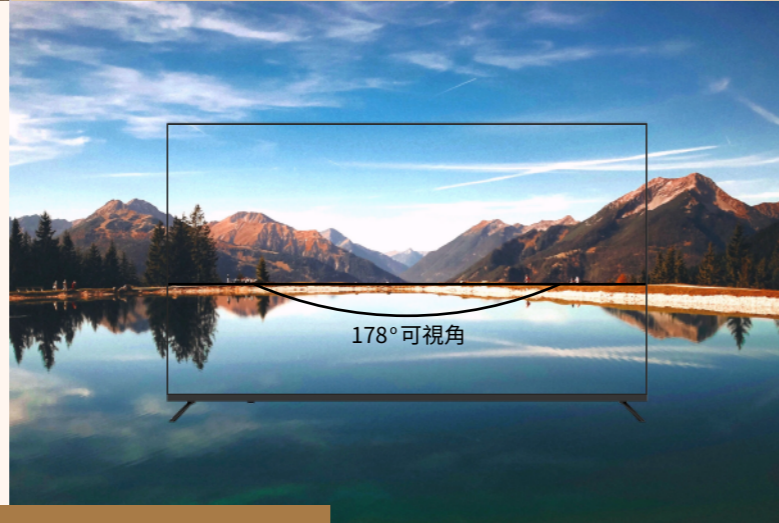

LG IPS顯示技術

色彩顯示百分百無色差
IPS面板技術擁有光源控制，
任何角度都清晰可見。

2.4G & 5G
雙頻無線網路