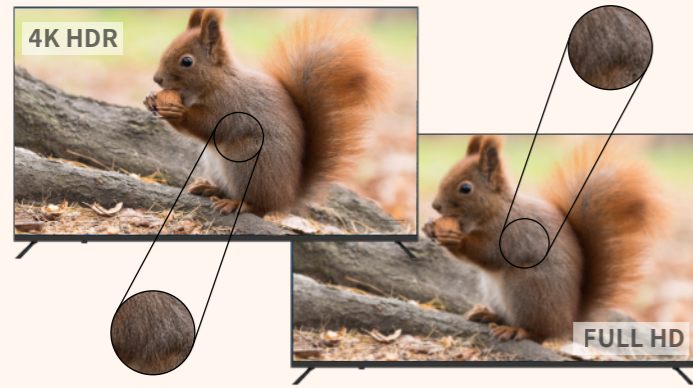

雙頻無線網路

Bluetooth 5.0

LG IPS面板

4K HDR高畫質

AERO TV 5

廣色域
技術色彩更逼真

97%
螢幕占比

視野更遼闊

無線投影

多媒體平台，操作好便利

展現高於FULL HD四倍高質感
細節擁有HDR 10影像處理能力

LG IPS顯示技術

色彩顯示百分百無色差
IPS面板技術擁有光源控制，
任何角度都清晰可見。

2.4G & 5G
雙頻無線網路

iCast 即時資訊看板系統

- 排程設定，自動撥放
- 群組管理，版型設定
- 可圖片輪播、YouTube、Html網址等多元播放功能。

訊號源自動偵測 環境光源自動偵測
隨環境光源調整螢幕亮度

前所未有的多層次
環繞聲音體驗

規格表

型號	GT55C15	
液晶面板	尺寸	55
	解析度	3840 x 2160
	亮度	500 cd/m ²
	對比	4000:1
	可視角(水平/垂直)	178°/178°
影像技術	HDR 10	○
	H.265	○
	HEVC	○
	其他	CEC/ARC
輸入端子	AV	1
	HDMI 2.1	3
	UBS 2.0	2
	LAN	1
輸出端子	同軸聲音輸出	1
	Line Out	1
	螢幕控制	RS232(In/Out) x 1
尺寸&重量	外觀尺寸(W x H x Dmm)	1323 x 722 x 81
	壁掛孔距(W x Hmm)	200 x 200
	淨重	14.2 kg
揚聲器	功率	10W x 2
Android	系統版本	Android 9.0
	CPU	A53
	GPU	G52MC1
	RAM	1.5 GB
	ROM	16 GB
	Wi-Fi	802.11 ac
	藍牙	5.0
電源	輸入電壓	AC100-240V~50/60 Hz
	待機功耗	≤0.5 Watts