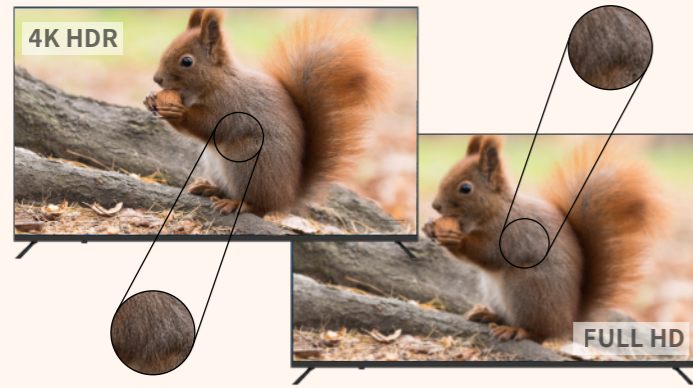

廣色域
技術色彩更逼真

97%
螢幕占比

視野更遼闊

無線投影

多媒體平台，操作好便利

展現高於FULL HD四倍高質感
細節擁有HDR 10影像處理能力

LG IPS顯示技術

色彩顯示百分百無色差
IPS面板技術擁有光源控制，
任何角度都清晰可見。

2.4G & 5G
雙頻無線網路

iCast 即時資訊看板系統

- 排程設定，自動撥放
- 群組管理，版型設定
- 可圖片輪播、YouTube、Html網址等多元播放功能。

訊號源自動偵測 環境光源自動偵測
隨環境光源調整螢幕亮度

前所未有的多層次
環繞聲音體驗

邊框厚度 單位:mm

規格表

型號	GT43C15	GT55C15	GT65C15	
液晶面板	尺寸	43	55	65
	解析度	3840 x 2160		
	亮度	500 cd/m ²		
	對比	4000:1		
	可視角(水平/垂直)	178°/178°		
影像技術	HDR 10	○	○	○
	H.265	○	○	○
	HEVC	○	○	○
	其他	CEC/ARC		
輸入端子	AV	1		
	HDMI 2.1	3		
	UBS 2.0	2		
	LAN	1		
輸出端子	同軸聲音輸出	1		
	Line Out	1		
	螢幕控制	RS232(In/Out) x 1		
尺寸&重量	外觀尺寸(W x H x Dmm)	962 x 567 x 73	1323 x 722 x 81	1461 x 847 x 81
	壁掛孔距(W x Hmm)	200 x 100	200 x 200	200 x 200
	淨重	8.2 kg	14.2 kg	17.3 kg
揚聲器	功率	10W x 2		
Android	系統版本	Android 9.0		
	CPU	A53		
	GPU	G52MC1		
	RAM	1.5 GB		
	ROM	16 GB		
	Wi-Fi	802.11 ac		
	藍牙	5.0		
電源	輸入電壓	AC100-240V~50/60 Hz		
	待機功耗	≤0.5 Watts		