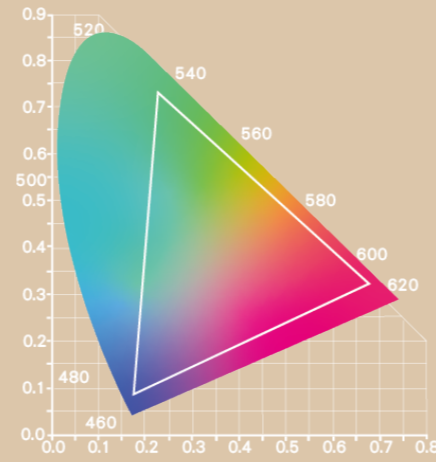

廣色域
技術色彩更逼真

97%
螢幕占比

視野更遼闊

無線投影

多媒體平台，操作好便利

展現高於FULL HD四倍高質感
細節擁有HDR 10影像處理能力

LG IPS顯示技術

色彩顯示百分百無色差
IPS面板技術擁有光源控制，
任何角度都清晰可見。