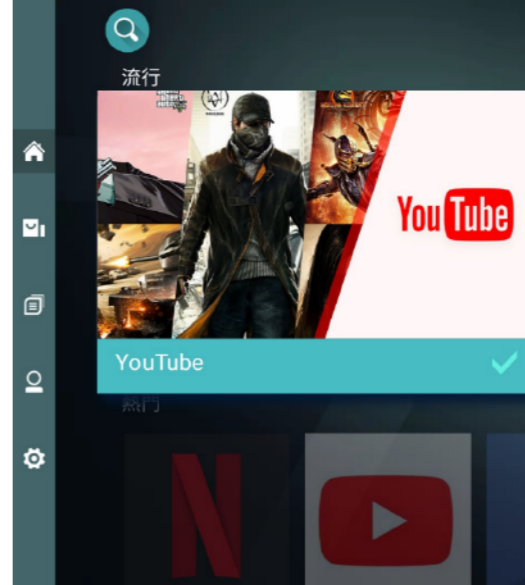

iCast 即時資訊看板系統

- 排程設定，自動撥放
- 群組管理，版型設定
- 可圖片輪播、YouTube、Html網址等多元播放功能。