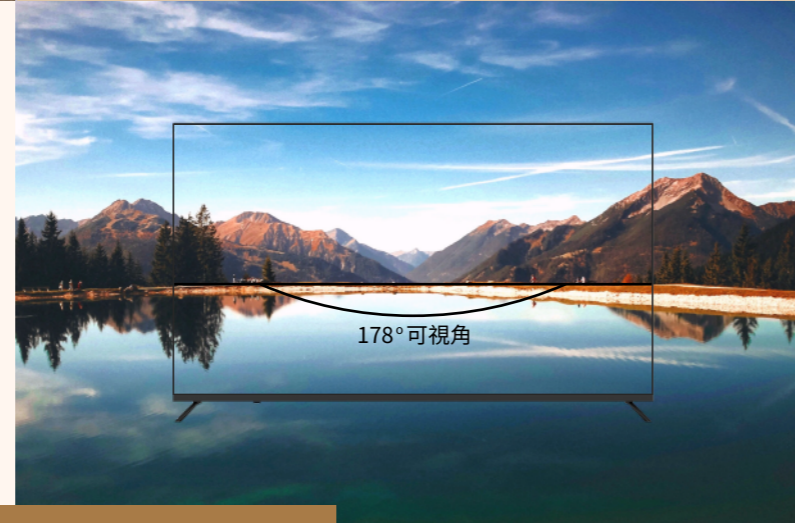

廣色域
技術色彩更逼真

97%
螢幕占比

視野更遼闊

無線投影

多媒體平台，操作好便利

展現高於FULL HD四倍高質感
細節擁有HDR 10影像處理能力

LG IPS顯示技術

色彩顯示百分百無色差
IPS面板技術擁有光源控制，
任何角度都清晰可見。