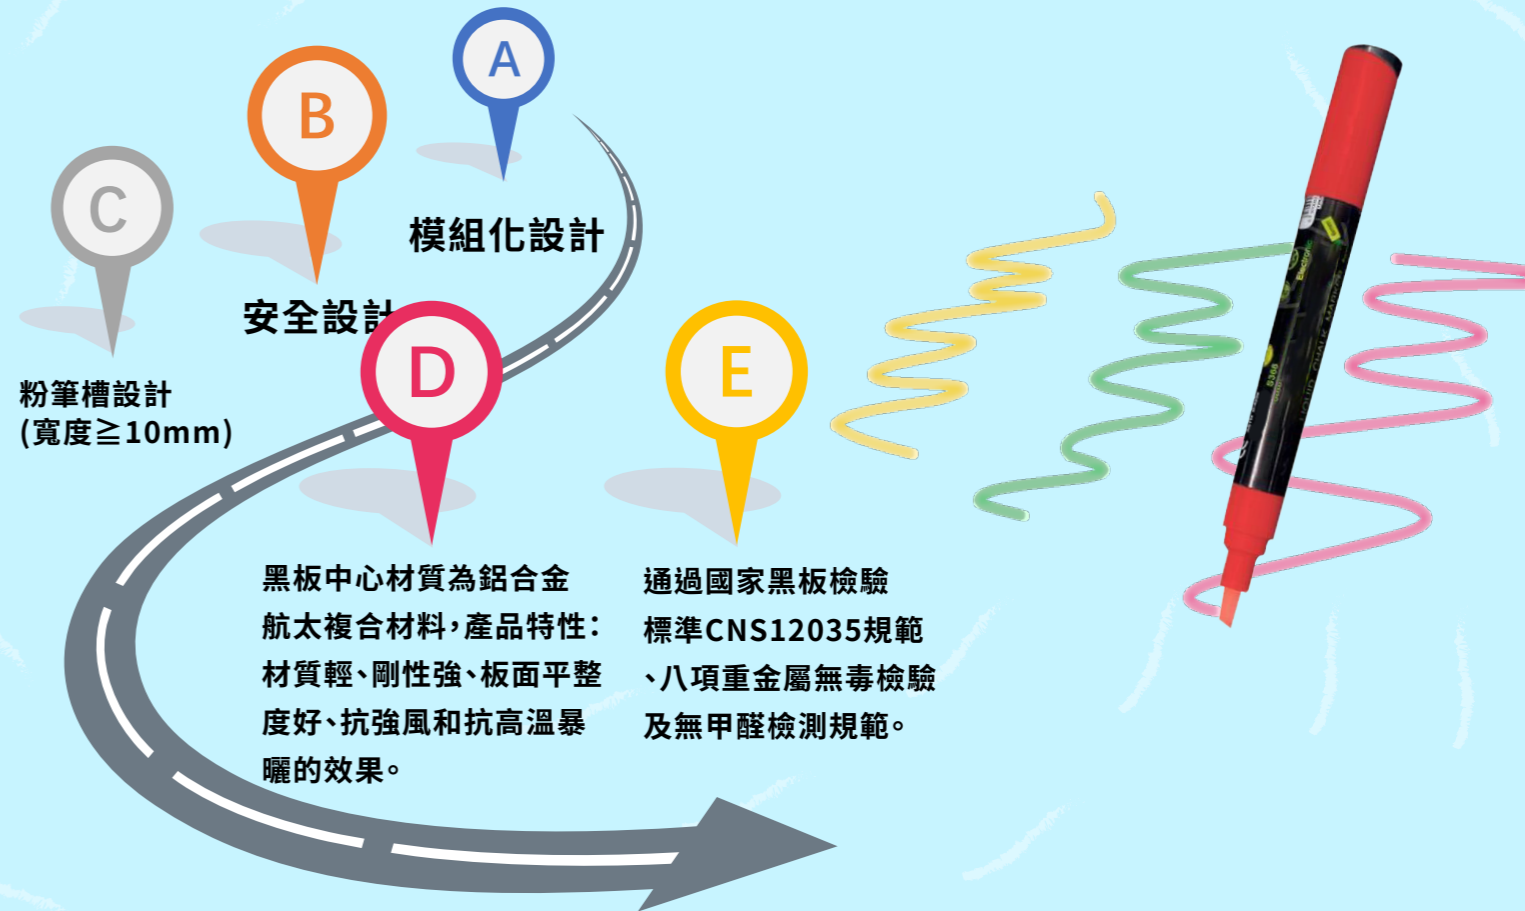

●IEC CNS低藍光證書

●可視角: 178度以上

面板材質介紹

恆星、行星與衛星

1969年7月21日，阿姆斯壯在執行他的第二次也是最後一次太空任務阿波羅11號時，邁出了「人類的一大步」。

MOON主要成分

1.書寫度佳、耐汙染性強。

2.易清潔、保養簡單、使用年限可達10年以上。