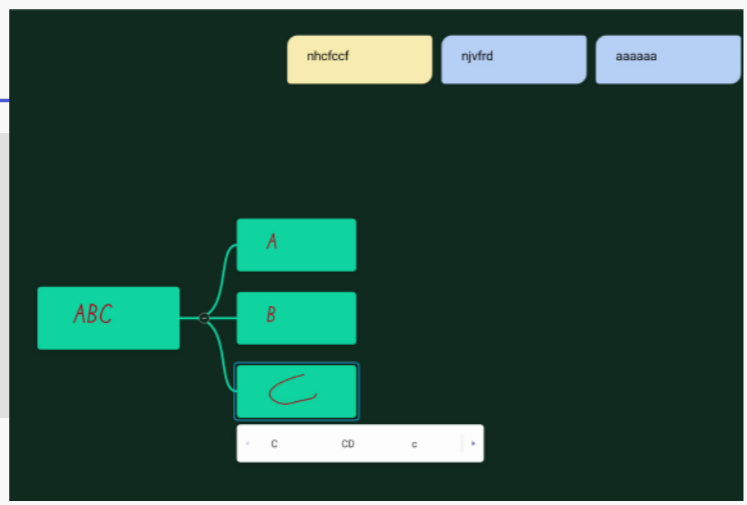

3.不傷眼睛、超低反光保護。

4.適用普通粉筆、無塵粉筆與水擦粉筆。

5.產品整體尺寸：寬4500mm，高1204mm，厚126mm。

6.三塊拼接而成非推拉式結構的平面黑板，中間一塊為液晶顯示區域，黑板與觸控面板厚度水平一致，可進行觸控互動。

雙側黑板採用環保專用黑色奈米塗層鍍鋅鋼。

04 Ai智能書寫白板

高效雙視窗

可以邊上網
邊做紀錄

AI智能
修正軌跡

- 選取物件
- 筆刷大小及顏色
- 板擦大小
- 清除全部畫面
- 尺規垂直水平工具
- 2D/3D幾何圖形
- 自訂表格欄位
- 樹狀圖
- 便利貼
- 物件等比放大縮小
- 文字清單
- 上一步/下一步

- 目錄
- 退出
- 分享
- 檔案總覽清單

- 檔案增加頁數
- 上一頁/下一頁

iPTS 互動教學系統 (選購)

在家學生

- ✓ 同步顯示教師白板畫面
- ✓ 即時手寫回答問題
- ✓ 手寫畫面投影至其他同學平板