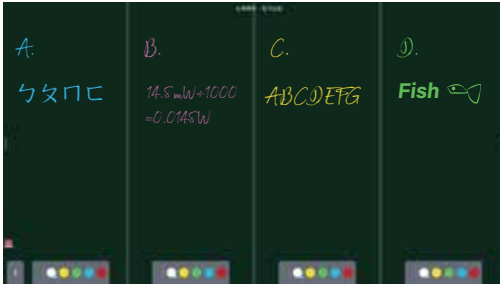

翻轉教育、數位教學即時便利，增加頁數、檔案轉出。

瀏覽器

觸控螢幕如同電腦般直接上網翻閱資料。

繪畫白板

多種筆刷風格，繪畫運用自如。

無線投影

全螢幕投影，螢幕九分割，免連接HDMI同網域連接，驗證碼安全保護。

AVACAST:支援系統Windows、iOS
Google Chrome、Android、Mac OS.

書商網站

南一書局、康軒出版社、翰林出版社
國中小線上教材考卷，查詢快速。

▶ 手勢指令

長按觸控指令

兩指呼叫浮球

(書寫白板)手掌按壓可當橡皮擦

五指可自訂螢幕休眠/首頁/返回/螢幕截圖

▶ 書寫白板介紹

可同時二至六人一起使用，在白板上書寫

AI 智能辨識，中英文手寫筆跡，轉成整潔字體化

文字辨識搜尋，圈選白板手寫文字，一鍵搜尋相關資訊

圖片導入，網頁圖片直接拖拉放入白板

▶ 白板功能介紹

選單 退出 分享 檔案總覽清單(列表)

檔案增加頁數 上一頁/下一頁

選取物件

筆刷大小及顏色

板擦大小

清除全部畫面

尺規垂直水平工具

2D/3D幾何圖形

多人同時操作

自訂表格欄位

瀏覽器