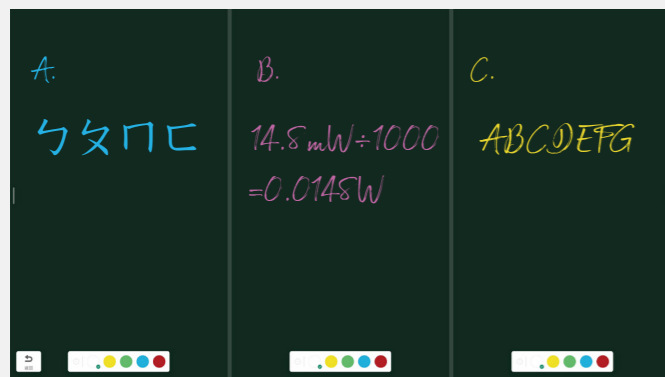

瀏覽器

觸控螢幕如同電腦般直接上網
翻閱資料。

書商網站

南一書局、康軒出版社、翰林出版社
國中小線上教材考卷，查詢快速。

繪畫白板

多種筆刷風格，繪畫運用自如。

子母畫面(PIP)

在觸控端可操控筆電、手機作業畫面，也可以調整畫面尺寸，和移動畫面位置。

- 首頁
- 返回
- 檔案總管
- 快速設定
- 小工具
- WiFi
- 網路熱點
- 藍牙
- 有線網路
- 背光亮度
- 音量

- 記分板
- 分組
- 批註
- PIP
- 相機
- 錄影
- 截取
- 計時器
- 螢幕鎖
- 碼錶
- 凍屏
- 觸控鎖
- 計算機
- Spotlight

其他設定與接口 顯示狀態

書寫白板介紹

可同時三個人一起
在黑板上書寫

AI 智能辨識
中英文手寫筆跡
轉成整潔字體化