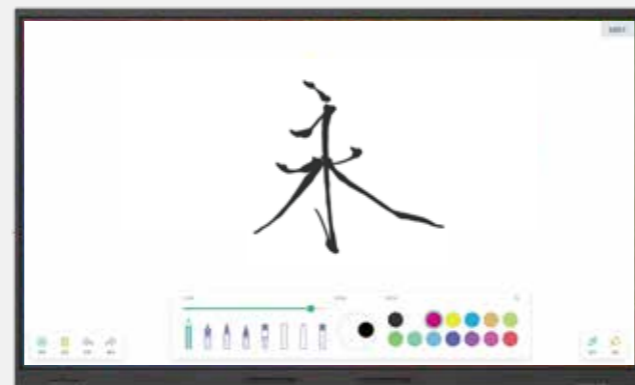

Android 13

AG防眩光玻璃

Wi-Fi 6無線網路

多軟體可加購

跨平台註記軟體

20W環繞音效

功能介紹

透過大尺寸互動式觸控液晶顯示器的直覺式操作介面，無需電腦即可使用跨平台電子白板註記軟體與無線投影功能，提升老師與學生互動學習(Interactivity)、整合學習(Integration)、激發學習(Inspiration)，成為翻轉教室中不可或缺要角。

- 檔案總管
- 自訂訊號源名稱
- 網路OTA更新
- 有線網路共享器
LAN in&out
支援WOL(Wake-on-LAN)
- 無線投影遠端控制
- 裝置多平台共享
- 內建Andriod 13.0系統
- 雙頻無線網路
- 子母畫面(外接可回控)

書寫白板

翻轉教育、數位教學即時便利，增加頁數、檔案轉出。

無線投影 畫面切換投影不中斷

全螢幕投影，螢幕分割，免連接HDMI同網域連接，驗證碼安全保護。

瀏覽器

觸控螢幕如同電腦般直接上網翻閱資料。

書商網站

南一書局、康軒出版社、翰林出版社國中小線上教材考卷，查詢快速。

繪畫白板

多種筆刷風格，繪畫運用自如。

長按觸控指令

兩指呼叫浮球

五指螢幕休眠

(書寫白板)手掌按壓可當橡皮擦

AVACAST:支援系統Windows·iOS
Google Chrome·Andriod·Mac OS.

子母畫面(PIP)

在觸控端可操控筆電、手機作業畫面，也可以調整畫面尺寸，和移動畫面位置。

- 首頁
- 返回
- 檔案總管
- 快速設定
- 小工具
- WiFi
- 網路熱點
- 藍牙
- 有線網路
- 背光亮度
- 音量

- 記分板
- 分組
- 批註
- PIP
- 相機
- 錄影
- 截取
- 計時器
- 螢幕鎖
- 碼錶
- 凍屏
- 觸控鎖
- 計算機
- Spotlight