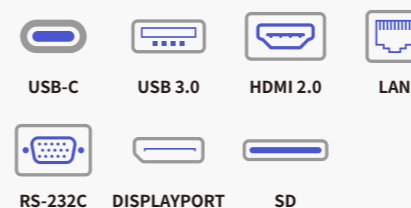

多元連接端子

V5 系列內附配件

- ●美規電源線 3m x 1
- ●HDMI訊號線 3m x 1
- ●觸控USB線 3m x 1
- ●遙控器 x 1
- ●觸控筆 x 2
- ●快速指南 x 1
- ●M8螺絲 x 4
- ●壁掛架 x 1