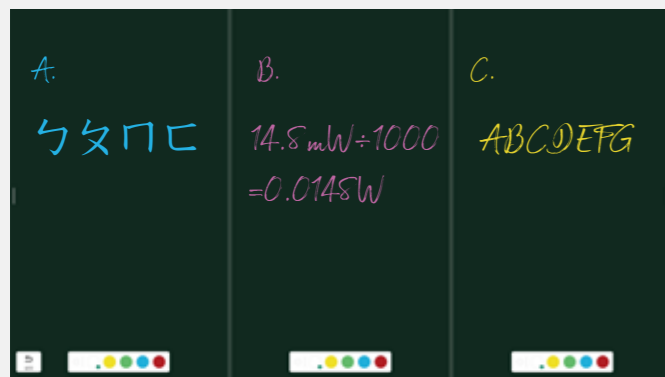

瀏覽器

觸控螢幕如同電腦般直接上網翻閱資料。

書商網站

南一書局、康軒出版社、翰林出版社國中小線上教材考卷，查詢快速。

繪畫白板

多種筆刷風格，繪畫運用自如。

長按觸控指令

兩指呼叫浮球

五指螢幕休眠

(書寫白板)手掌按壓可當橡皮擦

AVACAST:支援系統Windows·iOS
Google Chrome·Andriod·Mac OS.

子母畫面(PIP)

在觸控端可操控筆電、手機作業畫面，也可以調整畫面尺寸，和移動畫面位置。

- 首頁
- 返回
- 檔案總管
- 快速設定
- 小工具
- WiFi
- 網路熱點
- 藍牙
- 有線網路
- 背光亮度
- 音量

- 記分板
- 分組
- 批註
- PIP
- 相機
- 錄影
- 截取
- 計時器
- 螢幕鎖
- 碼錶
- 凍屏
- 觸控鎖
- 計算機
- Spotlight

其他設定與接口顯示狀態

書寫白板介紹

可同時三個人一起
在黑板上書寫

AI 智能辨識
中英文手寫筆跡
轉成整潔字體化

事半功倍

- 選單
- 退出
- 檔案總覽清單(列表)

- 檔案增加頁數
- 上一頁/下一頁

- 選取物件
- 筆刷大小及顏色
- 板擦大小
- 清除全部畫面
- 尺規垂直水平工具
- 2D/3D幾何圖形
- 多人同時操作
- 自訂表格欄位
- 樹狀圖(心智圖)
- 便利貼(便簽)
- 畫面移動及縮放
- 文字清單(四線格)
- 上一步/下一步