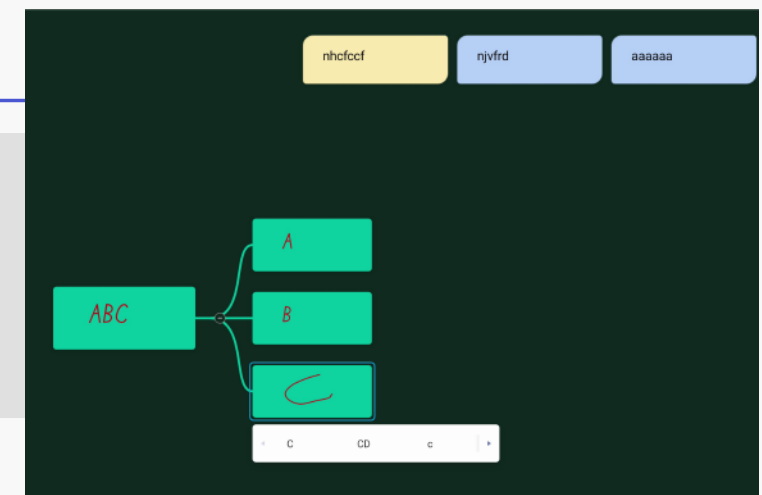

### 簡易快拆式觸控框設計

手旋螺絲即可更換

- 檔案總管  
無需電腦即可操作
- 自訂訊號源名稱
- 網路OTA更新
- 藍牙5.0
- 有線網路共享器  
LAN in&out  
支援WOL(Wake-on-LAN)
- 遠端控制
- 多平台共享

### VESA標準壁掛孔位

500×400mm: 65"  
600×400mm: 75"  
800×400mm: 86"

- 內建Andriod系統  
採用Andriod 11.0
- 雙頻無線網路
- IEC CNS低藍光證書
- 可視角: 178度以上
- 新增子母畫面小工具
- 新增迷你播放器工具

# 04 Ai智能書寫白板

高效雙視窗

可以邊上網  
邊做紀錄

## AI智能修正軌跡

- 選取物件
- 筆刷大小及顏色
- 板擦大小
- 清除全部畫面
- 尺規垂直水平工具
- 2D/3D幾何圖形
- 自訂表格欄位
- 樹狀圖
- 便利貼
- 物件等比放大縮小
- 文字清單
- 上一步/下一步

- 目錄
- 退出
- 分享
- 檔案總覽清單
- 檔案增加頁數
- 上一頁/下一頁